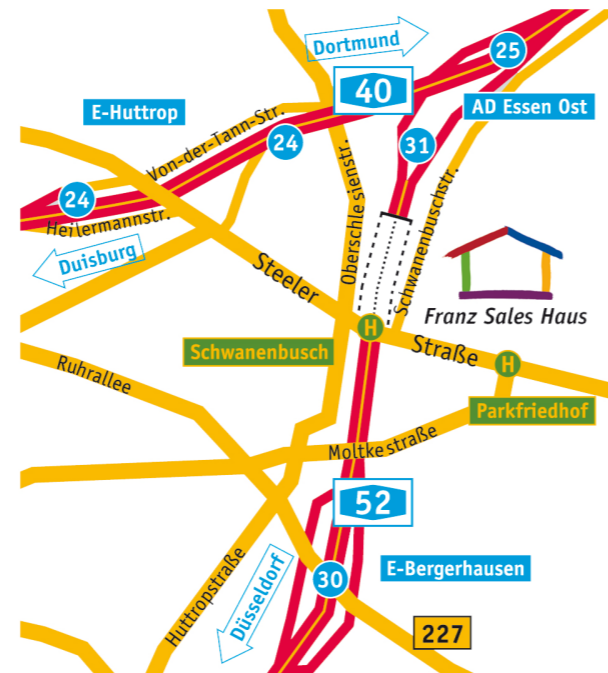

. . . mitten im Leben!

- Wohnangebote
- Förderschule und Akademie
- DJK Franz Sales Haus
- Franz Sales Werkstätten
- Gesundheitszentrum Franz Sales Haus

Sie werden uns gut finden

Anfahrt mit öffentlichen Verkehrsmitteln: ab Essen Hbf Straßenbahn 105, 106, 107 oder 108 bis Rathaus Essen. Von dort Linie 103 oder 109 in Richtung Steele bis Haltestelle „Schwanenbuschstraße“.

Franz Sales Bäckerei

Steeler Straße 261 • 45138 Essen
Mo - Fr 7 bis 13:30 Uhr • Sa 7 bis 10 Uhr

Sportler-Café im Sportzentrum Ruhr

Steeler Straße 261 • 45138 Essen
Mo - Fr 8 bis 22 Uhr • Sa 8:30 bis 18 Uhr
www.sportzentrum.ruhr

Eiberger Café • www.eiberger-cafe.de

Schultenweg 137 • 45279 Essen

Café Klatsch

Bischoffstraße 132 • 45329 Essen

Besuchen Sie uns auch auf Instagram

und facebook: www.fb.com/franzsaleshaus